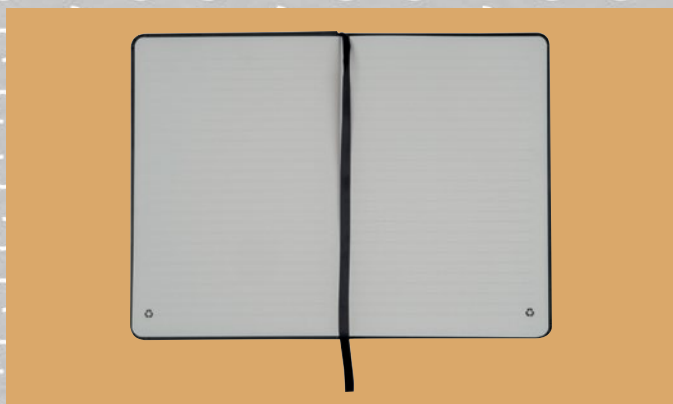

MoLu®

RECYCLED
PAPER

STAINLESS STEEL,
IRON

200 LINED PAGES,

HIGH QUALITY
MATERIALS

2 YEAR
WARRANTY

BLUE REFILL

5177

Elegantní dárková sada Port St. Lucie

Dokonalá sada MoLu obsahující modrou kuličkové pero a zápisník s 200 stránkami z recyklovaného papíru. Stylová i praktická, ideální pro použití v kanceláři i na cestách. Dodávána v exkluzivním dárkovém balení se zárukou 2 roky.

✂ 24,4 × 21,9 × 2,6 cm
☒ G3

397,50 Kč
15,90 €