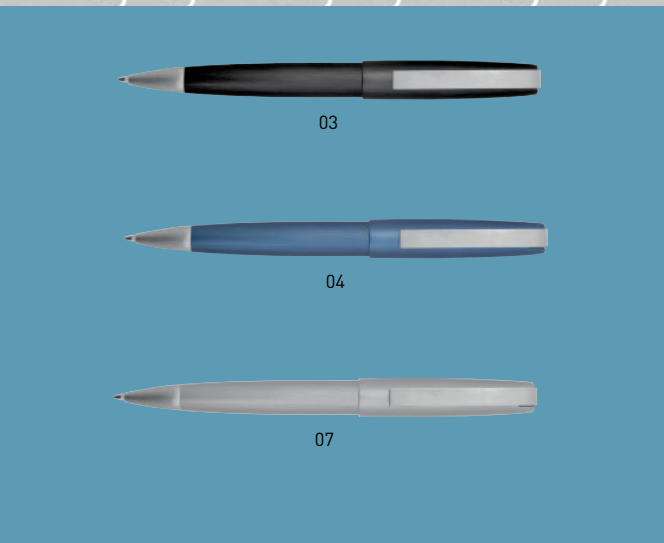

STAINLESS STEEL

HIGH QUALITY MATERIALS

2 YEAR WARRANTY

BLUE REFILL

5337

MoLu kovové kuličkové pero Des Moines

Jasně. Silně. Plně charakteru. Široký klip a kvalitní Parker náplň – modrý inkoust, vyměnitelná. Dodáváno v elegantní posuvné krabičce – připraveno udělat dojem. Masivní kovová konstrukce, precizní zpracování – psaní se stylem.

186,25 Kč
7,45 €