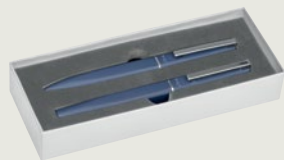

MoLu®

RECYCLED
STAINLESS STEEL

HIGH QUALITY
MATERIALS

2 YEAR
WARRANTY

TWIST MECHANISM
SOFT TOUCH
BLUE REFILL

3933

Psací sada Sainte-Maxime

Exkluzivní psací souprava obsahující elegantní kuličkové pero a sofistikované rollerové pero. Oba psací nástroje jsou vyrobeny z recyklované nerezové oceli a mají příjemný gumový povrch pro pohodlné používání. jemné, chromové ozdoby dodávají sadě moderní a čistý vzhled. Na každém peru je vygravírované logo MoLu, které zdůrazňuje vynikající řemeslné zpracování a exkluzivitu této kolekce. Tato psací souprava není pouze praktickým nástrojem pro každodenní použití, ale také stylovým doplňkem, který vyjadřuje profesionalitu a eleganci. Ideální jako dárek nebo propagační předmět, který zanechá trvalý dojem. Dodáváno v exkluzivním balení se zárukou 2 roky.

✂ 17,7 × 7,1 × 3 cm
♻ G3

320,00 Kč
12,80 €