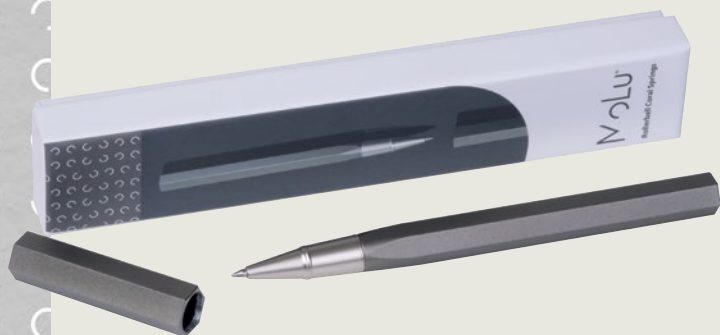

✂ 17,7 × 7,1 × 3,1 cm
✂ G3

291,30 Kč
11,65 €

STAINLESS STEEL,
IRON

HIGH QUALITY
MATERIALS

2 YEAR
WARRANTY

BLUE REFILL

5335

MoLu rollerball kuličkové pero Coral Springs

Odvážný design potkává kulturu psaní. Elegantní šestihřanný barrel s jemným logem MoLu nahoře. Vybavený ověřeným systémem Parker – velká kapacita, modrý inkoust, doplňitelný. Unikátní tvar perfektně padne do ruky – stylový, funkční, nezaměnitelný.