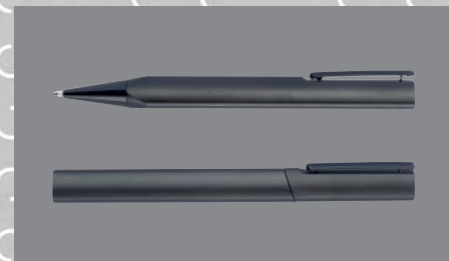

RECYCLED ALUMINIUM

HIGH QUALITY MATERIALS

2 YEAR WARRANTY

BLUE REFILL

4385

Psací sada Cap d'Agde

Tato psací souprava, která obsahuje elegantní kuličkové pero s otočným mechanismem a stylové rollerball pero (obě s modrým inkoustem), vyniká svou výjimečnou trojúhelníkovou konstrukcí, jež je nejen esteticky přitažlivá, ale také ergonomicky navržena pro maximální pohodlí v ruce. Unikátní design, vyvinutý podle principů zlatého řezu, dokonale spojuje estetiku s ergonomií. Kuličková pera MoLu jsou vyrobená z vysoce kvalitního recyklovaného kovu, což jim dodává noblesní vzhled a zároveň zajišťuje odolnost a pevnost. Každé pero je vybaveno náplní Parker s velkou kapacitou, která poskytuje plynulý a pohodlný zážitek z psaní. Pero MoLu je dostupné jak v provedení kuličkového, tak rollerball pera, což umožňuje vybrat si psací nástroj přesně podle vašich potřeb. Díky mechanismu s možností výměny náplní lze kazety snadno měnit, takže si své oblíbené pero můžete užívat opakovaně. Ať už v kanceláři, ve škole nebo pro osobní poznámky, sada per MoLu je ideálním společníkem pro ty, kteří ocení kvalitu a design. Dodáváno v exkluzivním balení s dvouletou zárukou.

✓ 17,7 × 7,1 × 3 cm
✂ G3

447,50 Kč
17,90 €

RECYCLED STAINLESS STEEL

HIGH QUALITY MATERIALS

2 YEAR WARRANTY

BIG BLUE REFILL

4412

Nerezové kuličkové pero Cape Coral