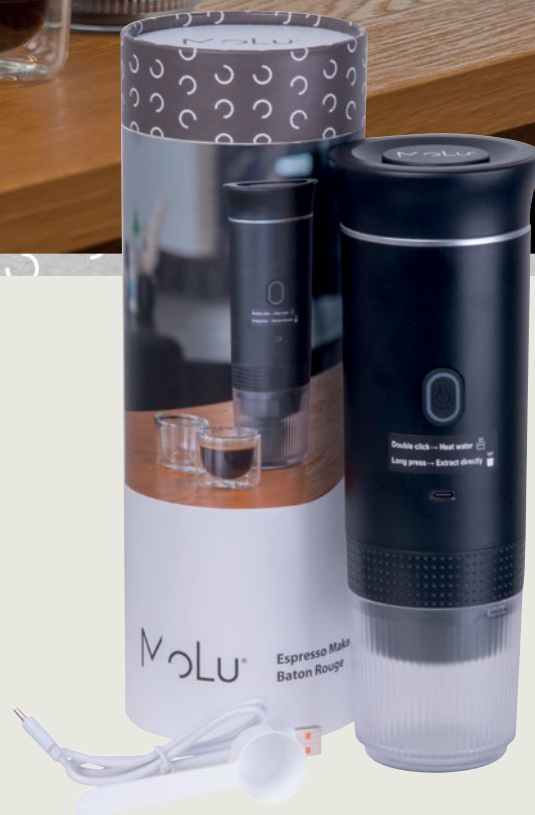

MoLu Espresso kávovar Baton Rouge

MoLu 3-in-1 Espresso To Go – Pro opravdové milovníky kávy na cestách. Jedno tlačítko. Pět minut. Čerstvě připravené espresso z oblíbené kapsle. Nádrž na 60 ml vody, výkonný ohřívací systém, připravené na studené i teplé. S odnímatelným držákem kapslí a šálkem – chytré, kompaktní, kompletní.

2249,75 Kč
89,99 €