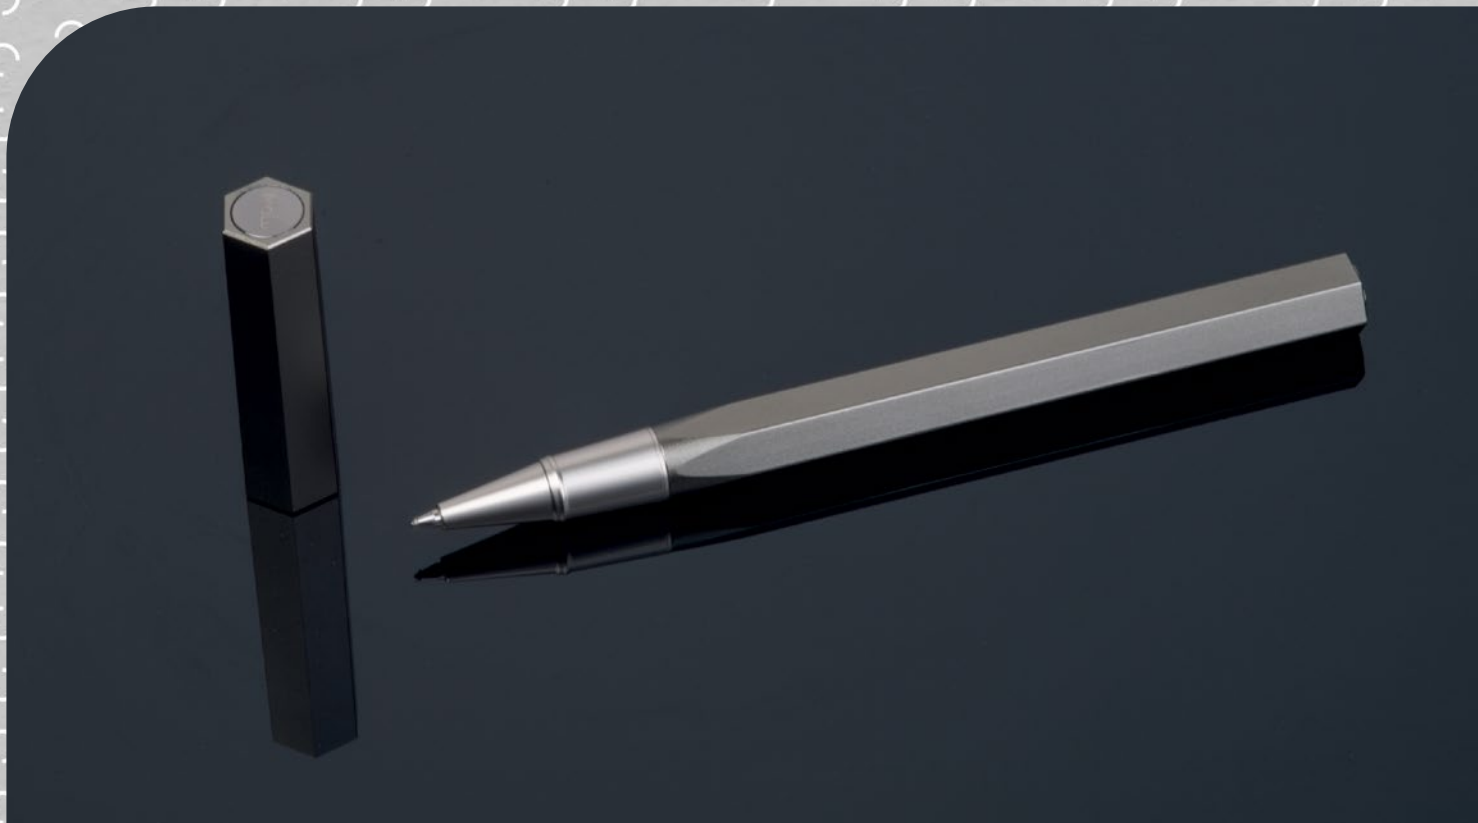

STAINLESS STEEL,
IRON

HIGH QUALITY
MATERIALS

2 YEAR
WARRANTY

BLUE REFILL