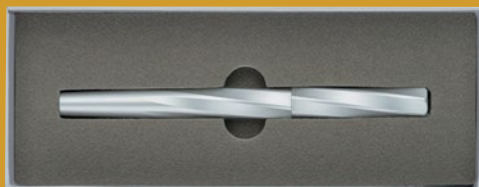

MoLu®

BLUE REFILL

BRASS

HIGH QUALITY
MATERIALS

2 YEAR
WARRANTY

5166

Rollerball pero Praia Grande

Elegantní kuličkové pero s výjimečným vzhledem a modrým inkoustem, vyrobené z vysoce kvalitní mosazi pro jedinečný zážitek z psaní. Díky odolnému materiálu a nadčasovému designu MoLu je ideální pro profesionální i každodenní použití. Dodáváno v exkluzivním dárkovém balení s 2letou zárukou.

✂ ø 1,2 x 13,5 cm
✂ G3

322,50 Kč
12,90 €